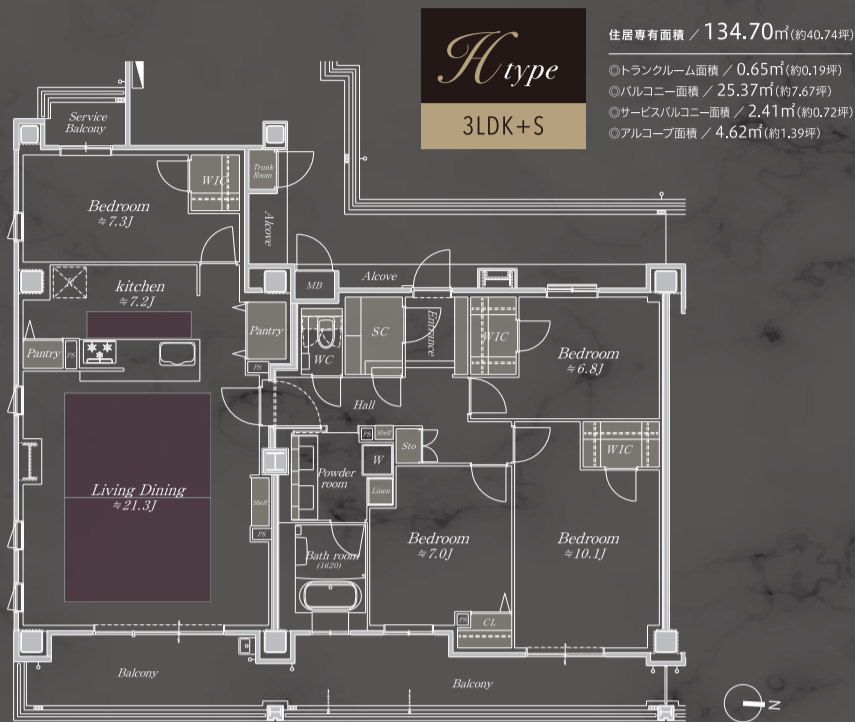

LUXURY PREMIUM