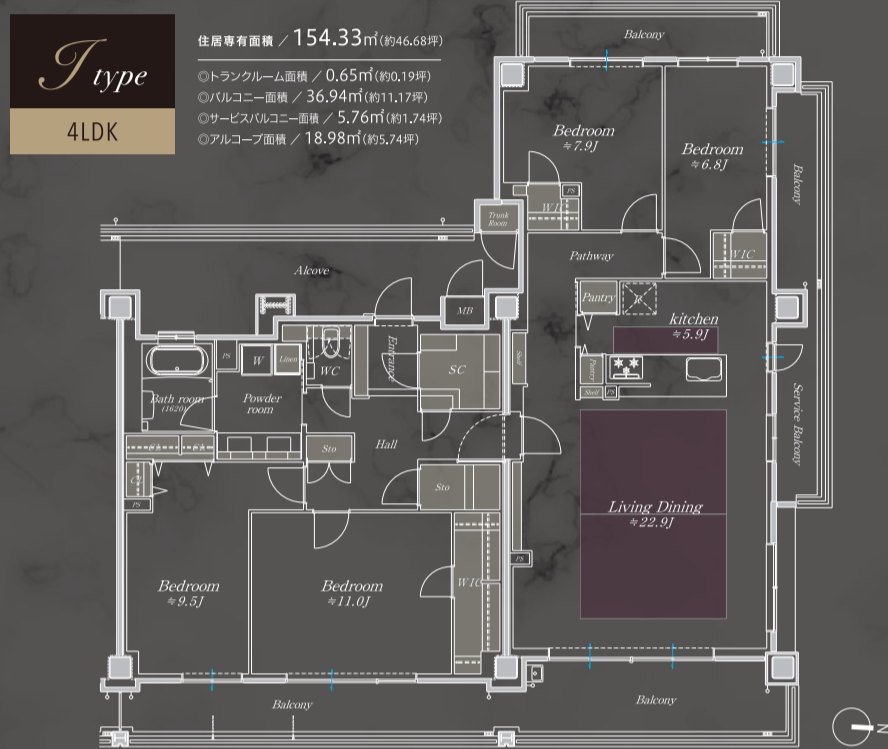

LUXURY PREMIUM